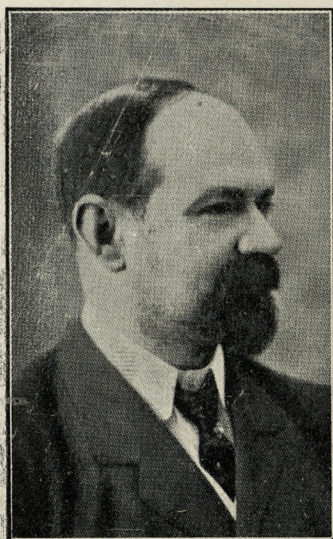

La Actualidad Du 13 juin 1911

MISCELÁNEA GRÁFICA

+ Don Carlos Fernández Shaw, ilustre poeta y autor dramático, fallecido en el Pardo el día 7 del actual

Mela Mutermilch, eminente artista polaca que exhibe actualmente una notable colección de sus cuadros en la Galería Dalmau

de liras. En él han trabajado los mejores artistas italianos. La estatua ecuestre que figura en el centro del grandioso monumento, mide 12 metros de altura y pesa 50,000 kilogramos.

ROMA.—Inauguración oficial del gigantesco monumento dedicado á Víctor Manuel, fundador de la unidad italiana