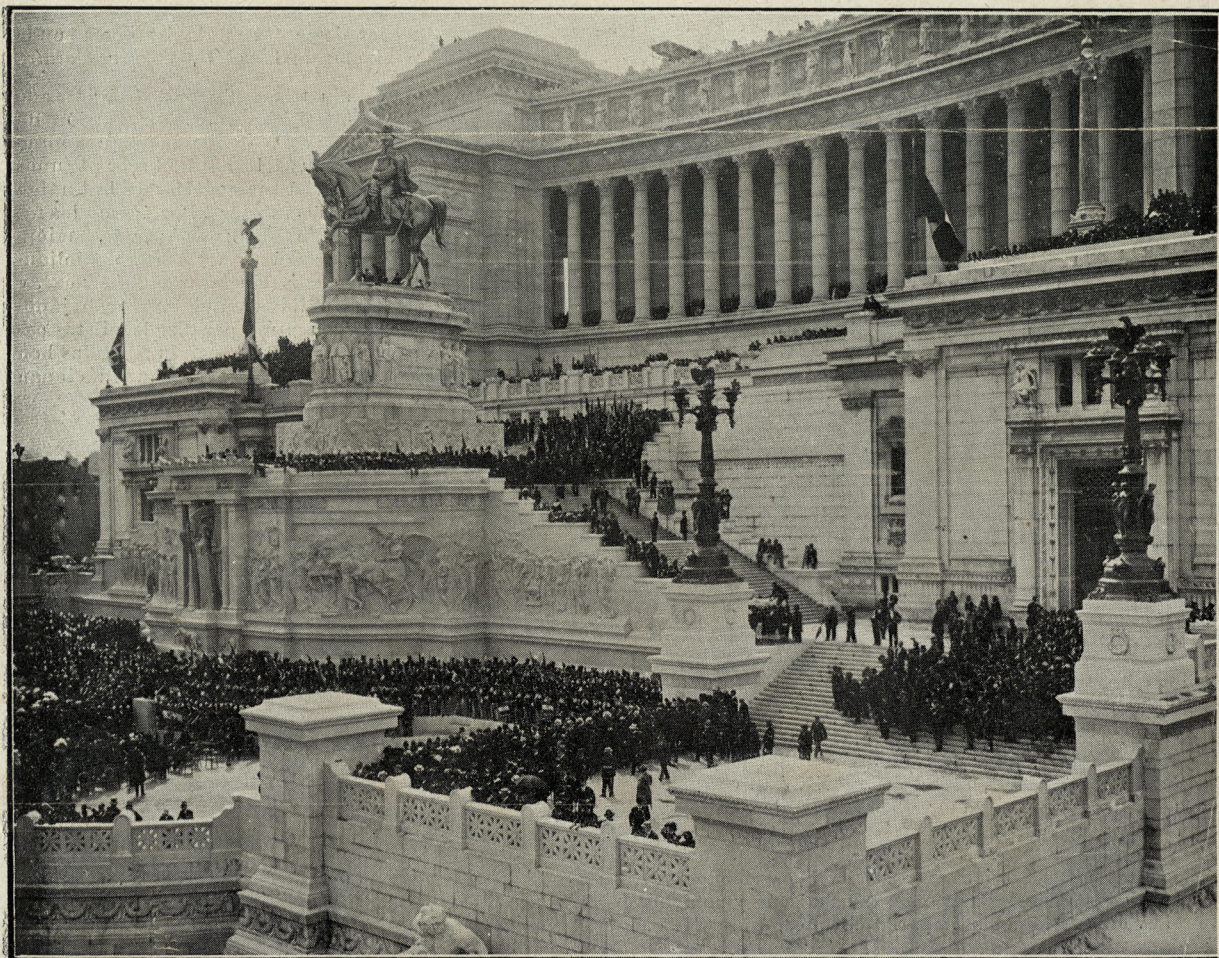

La Actualidad Du 13 juin 1911

MISCELÁNEA GRÁFICA

+ Don Carlos Fernández Shaw, ilustre poeta y autor dramático, fallecido en el Pardo el día 7 del actual

Mela Mutermilch, eminente artista polaca que exhibe actualmente una notable colección de sus cuadros en la Galería Dalmau

+ Maurice Rouvier, ex presidente del gobierno francés, fallecido en París el miércoles último

Foto. DELIUS

LA nación italiana ha dedicado un colosal monumento al rey Víctor Manuel II, llamado el *Padre de la Patria*. El monumento es de clásica severidad y ha costado unos cuarenta millones

de liras. En él han trabajado los mejores artistas italianos. La estatua ecuestre que figura en el centro del grandioso monumento, mide 12 metros de altura y pesa 50,000 kilogramos.

ROMA.—Inauguración oficial del gigantesco monumento dedicado á Víctor Manuel, fundador de la unidad italiana