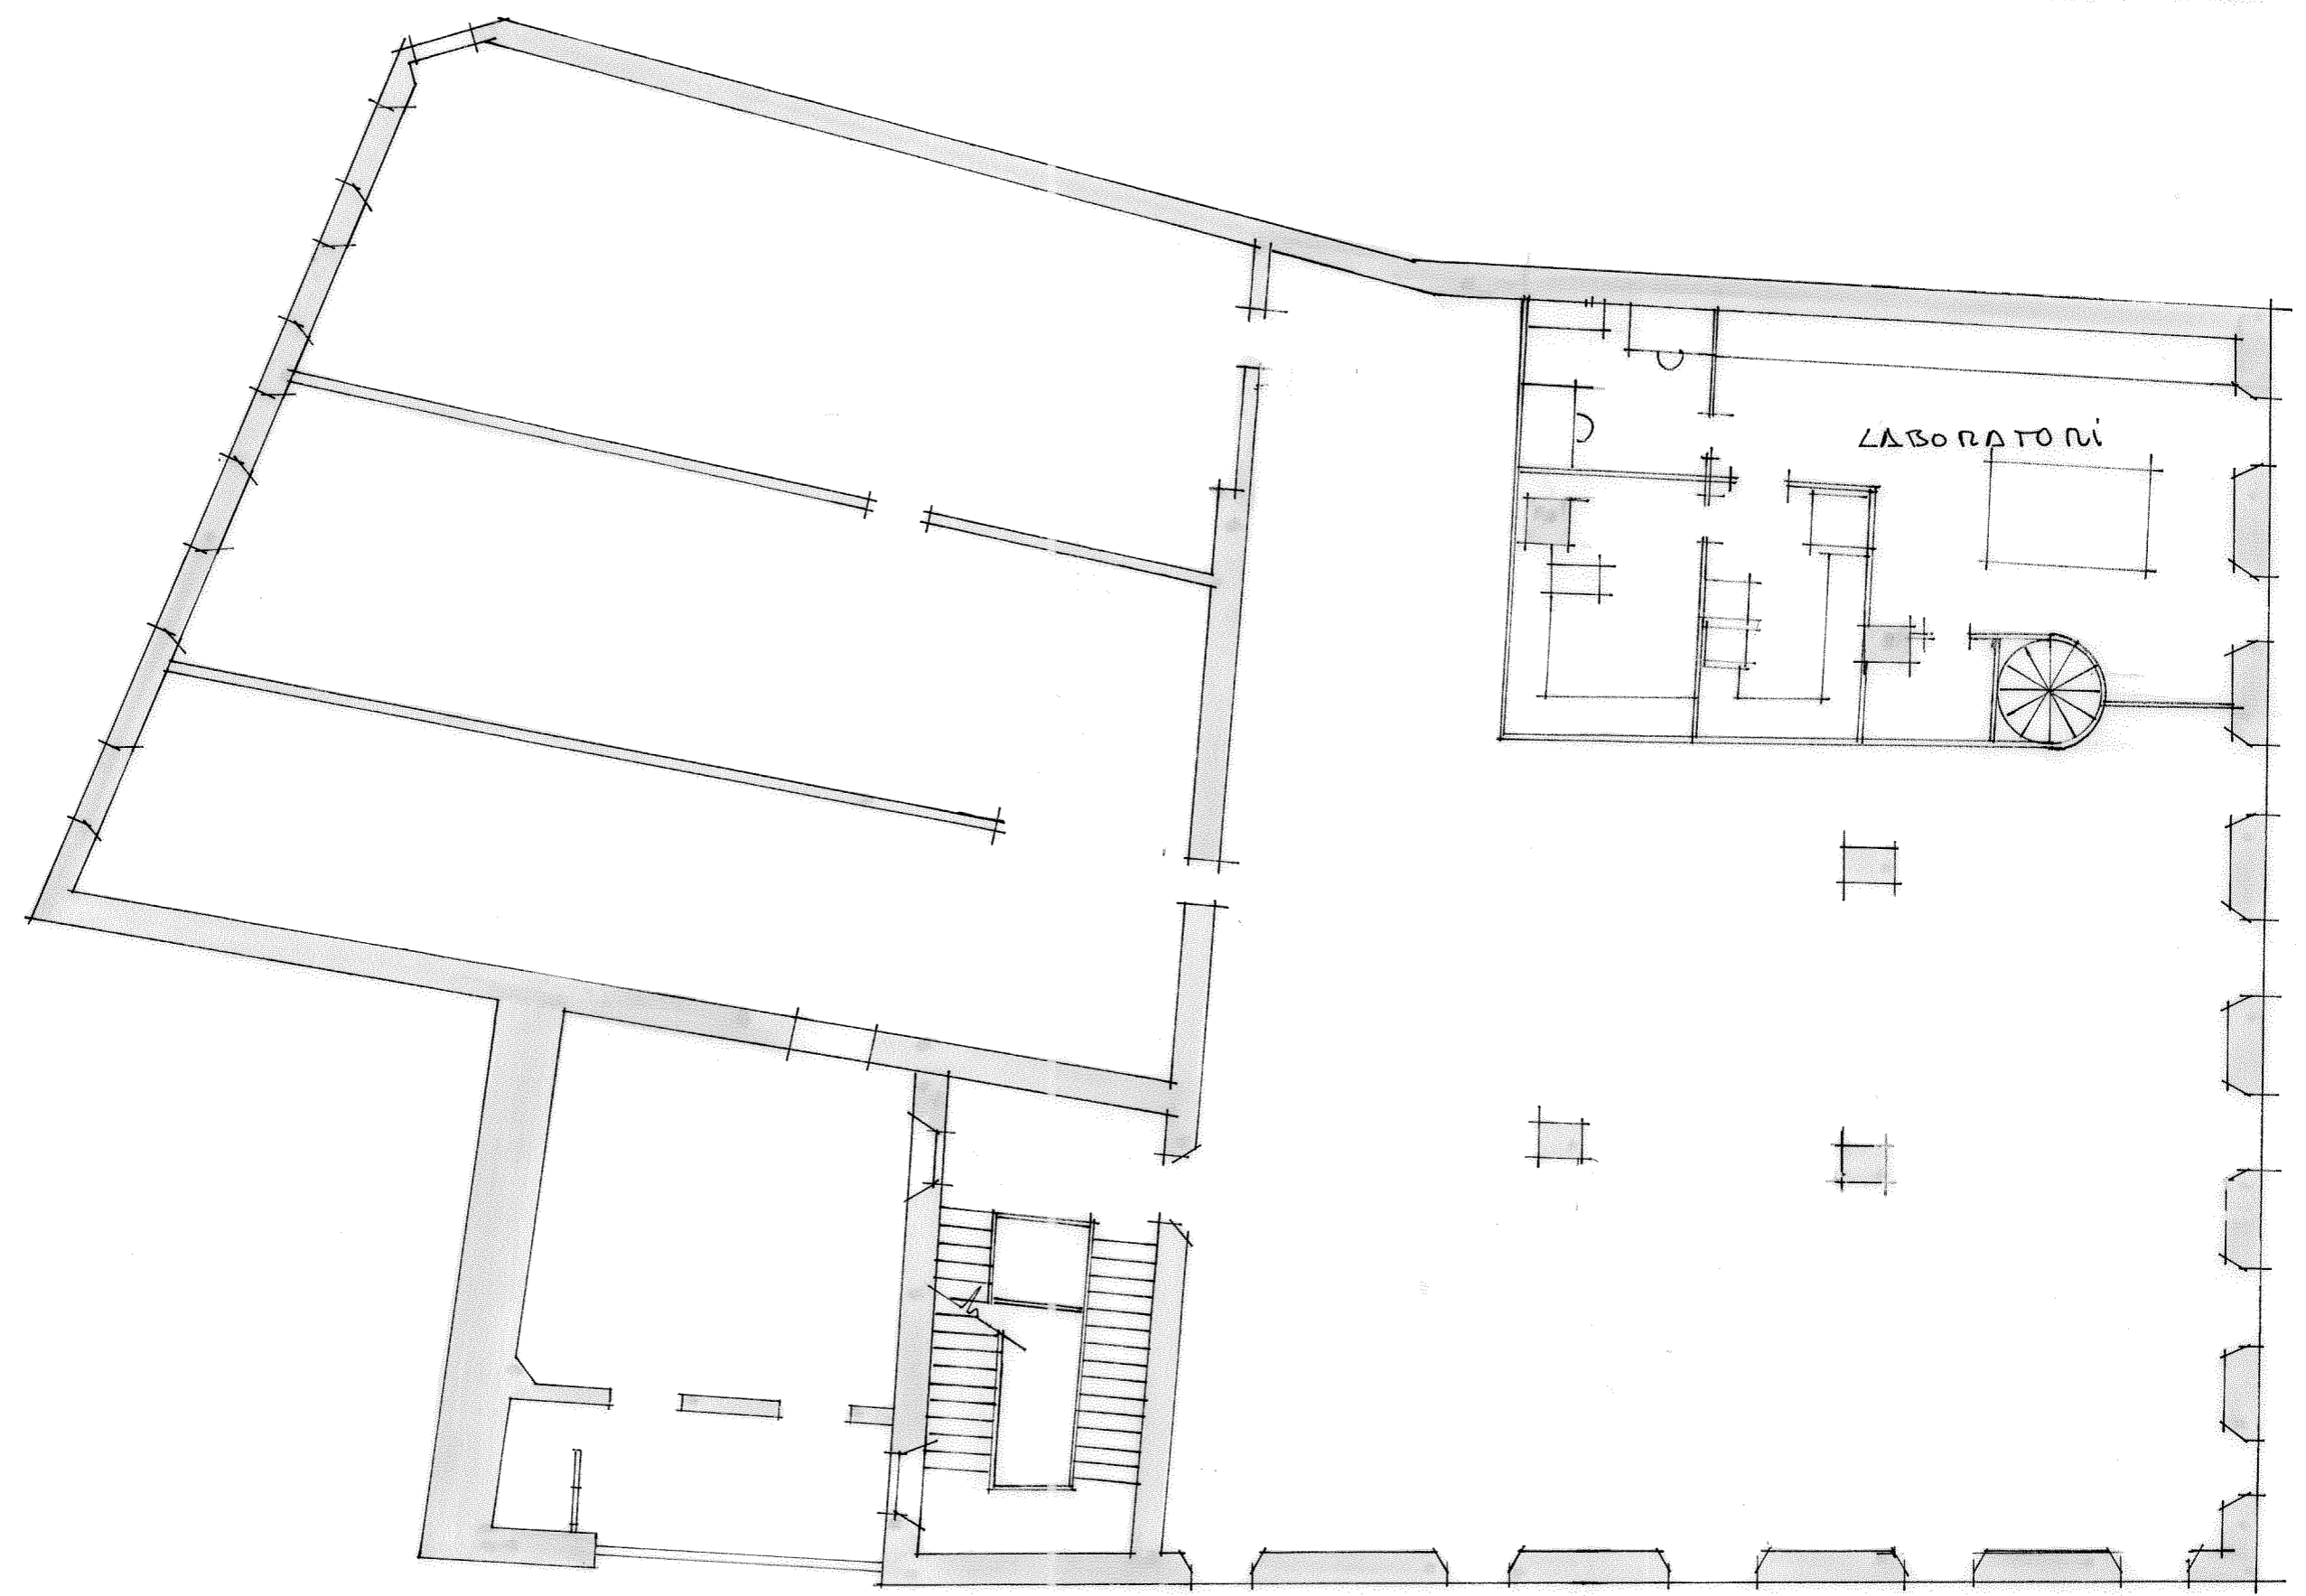

AVANTPROJECTE REMODELACIÓ EDIFICI DE LES
AIGÜES.

Juny 1.988

PLANTA BAIXA

e. 1/100

T005.02

PLAN PROJECTE REMODELACIÓ EDIFICI DE LES
ΔIGÜES.

JUNY Δ.988

PLANTA 1Δ

2. Δ/Δ00

AVANPROJECTE REMODELACIÓ EDIFICI DE LES
AIGÜES.

JUNY 1.988

PLANTA 2ª

1:100