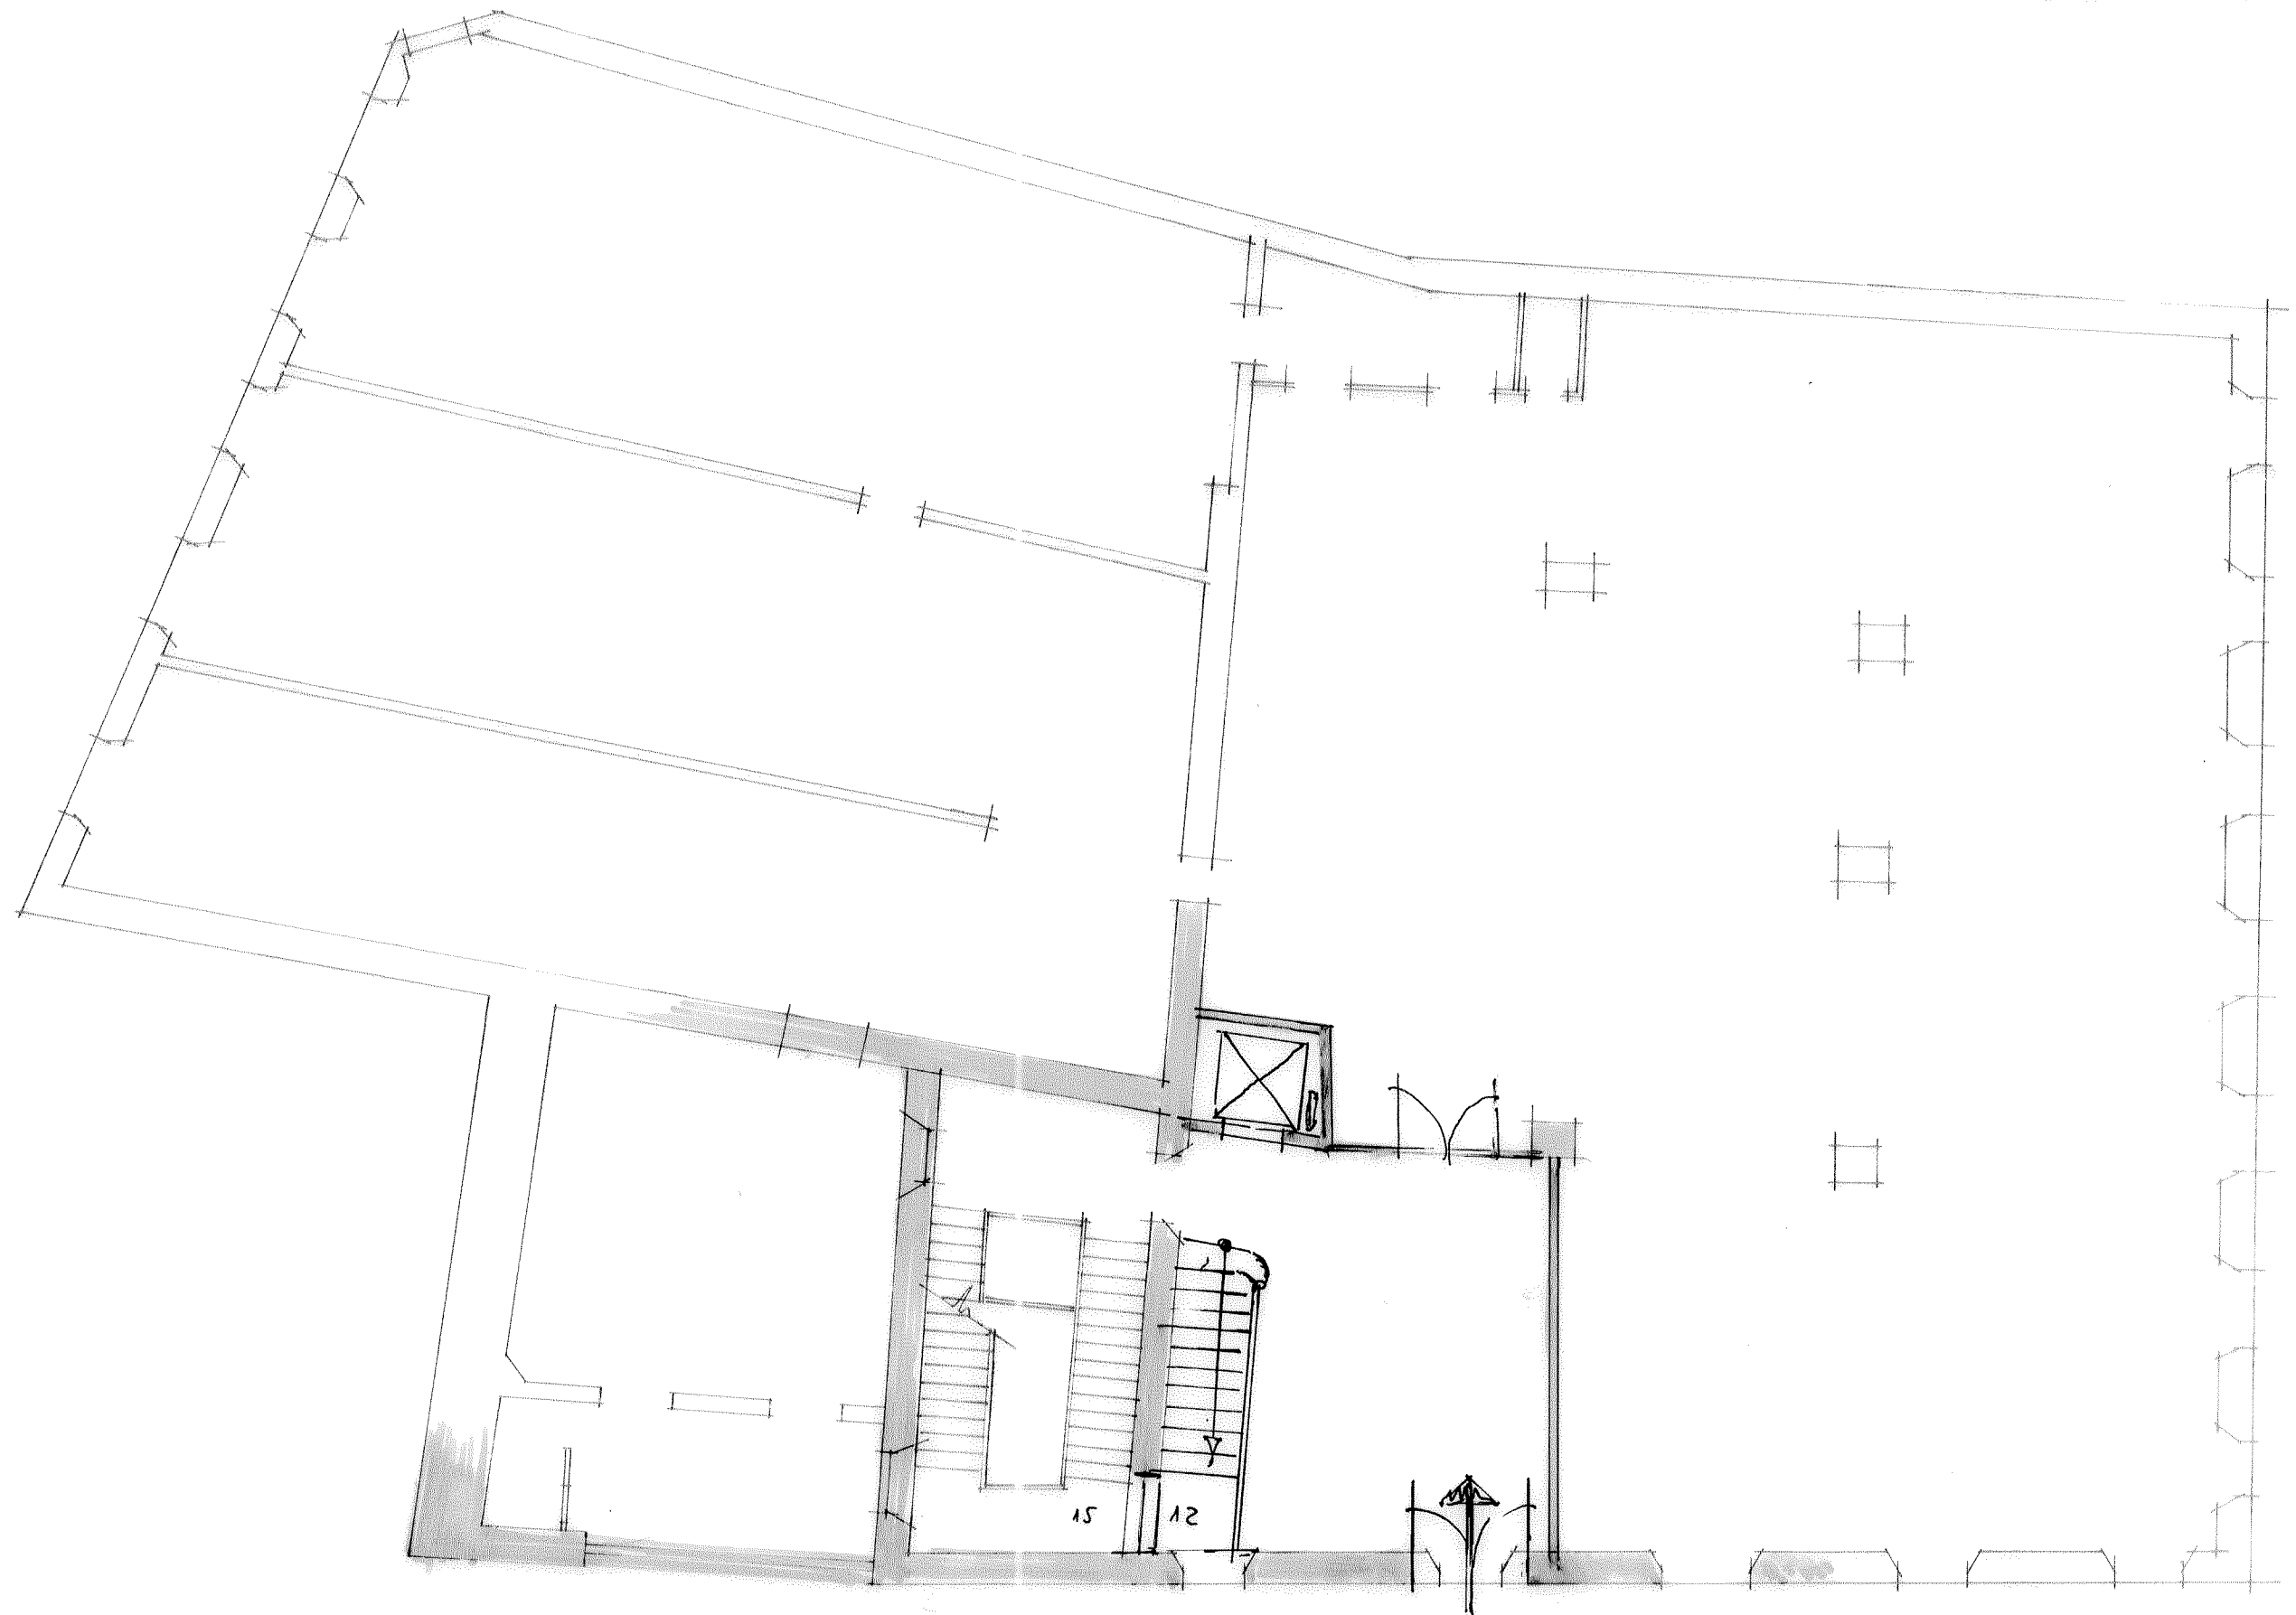

AVANTPROJECTE REMODELACIÓ EDIFICI DE LES
AIGÜES.

Juny 1.988

PLANTA BAIXA

e. 1/100

T005.02

PLAN PROJECTE REMODELACIÓ EDIFICI DE LES
ΔIGÜES.

JUNY Δ.988

PLANTA 1Δ

2. Δ/Δ00

AVANPROJECTE REMODELACIÓ EDIFICI DE LES
AIGÜES.

JUNY 1.988

PLANTA 2ª

1:100