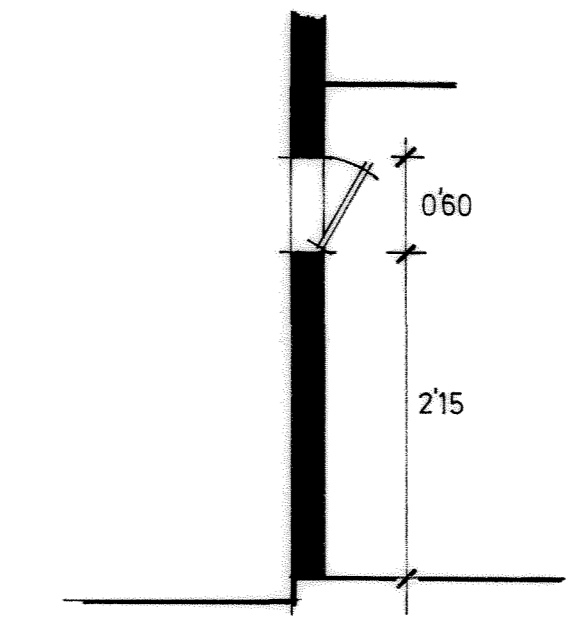

EXCM. AJUNTAMENT DE GIRONA

projecte de:
DUES FINESTRES A LA FAÇANA
OEST DE L'ESTACIÓ D'AUTOBUSOS
DE GIRONA.

GIRONA, FEBRER 1988
L'ARQUITECTE MUNICIPAL

SECCIÓ
e.1/50

DETALL FINESTRA
e.1/10

REIXA FINESTRA
e. 1/10