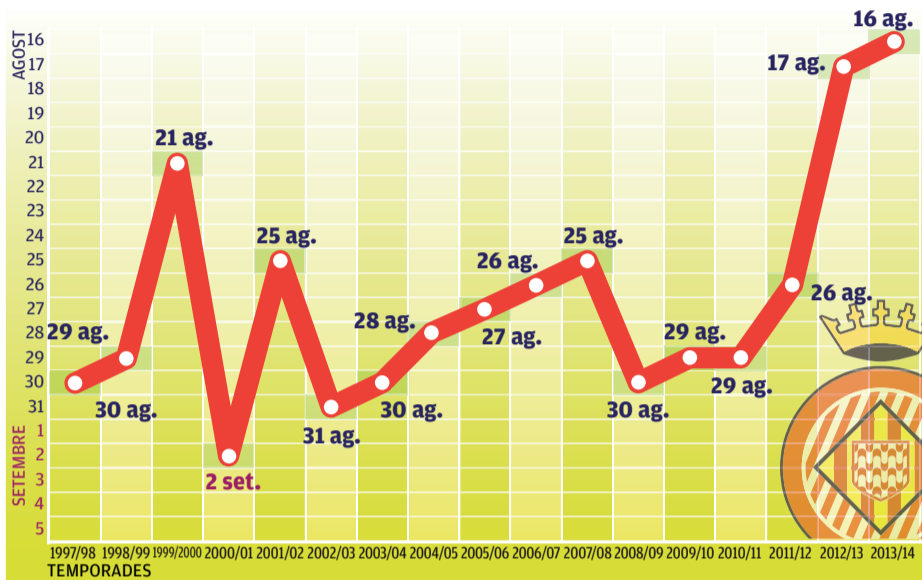

16 d'agost. Des que la segona A té 22 equips, i d'això ja en fa 17 anys, la competició no havia arrencat mai tan d'hora. La LFP manté el sistema d'ascensos i descensos dels tres últims cursos

Cada curs més aviat

J.D.
GIRONA

Arribarà el dia que les temporades s'enganxaran les unes amb les altres, almenys a segona A, sobretot mentre la LFP no redueixi el nombre d'equips que militen a plata i que converteixen aquesta competició en una autèntica marató de 42 partits. N'hi ha dos que en juguen 44, i dos més, 46 (un d'aquests, la temporada passada, va ser el Girona).

La lliga 2013/14 batrà tots els rècords de precocitat: el primer partit serà demà passat, el 16 d'agost. Normalment, la competició arrencava l'última o la penúltima setmana del mes en curs, però ara cada vegada ho fa més aviat. Seran 42 jornades pràcticament sense descans (hi haurà el cap de setmana del 28 i 29 de desembre),

Dates dels inicis de la lliga de segona A

però encara és més greu que la fase d'ascens es ventilarà, com sempre, en un temps rècord: quatre partits a vida o mort en deu dies. Perquè el sistema de

competició no variarà: del tercer al sisè classificat (sempre que no hi hagi cap filial) disputaran les eliminatòries per pujar, rendibilitzades de moment pel

Granada (2010/11), el Valladolid (2011/12) i l'Almeria (2012/13). Els quatre últims classificats perdran (teòricament) la categoria. ■

Dos tècnics catalans en la categoria

Els entrenadors catalans tenen poca representació en la lliga de segona A. De fet, només hi ha dos tècnics nascuts a Catalunya que estiguin dirigint equips a plata. Un és Sergi Barjuán (Les Franqueses), que es el màxim responsable del Recreativo, i l'altre, Paco Herrera (Barcelona), que entrena el Saragossa. És cert que n'hi ha tres més que han fet pràcticament tota la seva trajectòria a Catalunya, com són els aragonesos Javi Salamero (Sabadell) i Sergio Lobera (Las Palmas) i l'andalús Miguel Álvarez (Alcorcón).

ALAVÉS

- **PRESIDENT**
  Avelino Fernández de Quincoces
- **ENTRENADOR**
  Natxo González (2a temporada)
- **ESTADI**
  Mendizorrotza (19.840 espectadors)

JUGADOR	EDAT	PROCEDÈNCIA
• PORTERS		
IVAN CRESPO	28	2a
Iñaki GOITIA	31	Mirandés
Jorge MEDIAVILLA	20	Torrelavega
• DEFENSES		
ÓSCAR RUBIO	29	3a
LUCIANO González	32	2a
UNAI MEDINA	23	Barakaldo
NANO Macedo	31	Osasuna
ÁLEX ORTIZ	27	Guadalajara
Pepe MORA	32	Hèrcules
MANU GARCIA	27	2a
• MIGCAMPISTES		
Jagoba BEOBIDE	26	2a
JAUME Delgado	30	2a
EMILIO SÁNCHEZ	28	Múrcia
ÓSCAR SERRANO	28	Llevant
JUANMA GÓMEZ	32	Vila-real
• DAVANTERS		
BORJA VIGUERA	26	Albacete
GUZMÁN Casaseca	28	2a
Gorka LABORDA	24	2a
Mauro QUIROGA	23	Lugo
ION VÉLEZ	28	Girona

ALCORCÓN

- **PRESIDENT**
  Julián Villena
- **ENTRENADOR**
  Miguel Álvarez (1a temporada)
- **ESTADI**
  Santo Domingo (5.000 espectadors)

JUGADOR	EDAT	PROCEDÈNCIA
• PORTERS		
MANU Fernández	27	2a
DANI JIMÉNEZ	30	Rayo V.
'TITO' Carillo	23	Alcorcón B
• DEFENSES		
Samuel CAMILLE	27	2a
Juan CALAHORRO	25	2a
Jean S. BABIN	26	4a
ÁNGEL SÁNCHEZ	31	4a
A. Gómez NAGORE	32	5a
Héctor VERDÉS	29	Elx
Mikel IRIBAS	25	Mirandés
Albert SERRÁN	29	AEK Làrnaca
• MIGCAMPISTES		
RUBÉN SANZ	33	11a
Sergio MORA	33	4a
JULIÁN Cerda	32	2a
FERNANDO SALES	35	4a
Sergio PRENDES	27	2a
JAVITO Peral	29	Hèrcules
Enrique CASTAÑO	20	Alcorcón B
JONY Níguez	28	Guadalajara
• DAVANTERS		
URKO VERA	26	2a
J. Álvarez QUINI	33	Racing S.

CÒRDOVA

- **PRESIDENT**
  Carlos González
- **ENTRENADOR**
  Pablo Villanueva (1a temporada)
- **ESTADI**
  Nuevo Arcángel (20.989 espectadors)

JUGADOR	EDAT	PROCEDÈNCIA
• PORTERS		
Mikel SAIZAR	30	2a
JUAN CARLOS	25	Hèrcules
• DEFENSES		
Jens JANSE	27	Breda
RAÚL BRAVO	32	Beerschot
SAMU de los Reyes	21	Sabadell
E. CAMPABADAL	20	Wigan
ARMANDO Lozano	28	2a
IAGO BOUZÓN	30	Xerez
FRAN CRUZ	22	Còrdova B
• MIGCAMPISTES		
PEDRO Sánchez	26	2a
JOSELU Gómez	22	Almeria B
John AYINA	22	2a
J.M. LÓPEZ SILVA	30	3a
Carlos CABALLERO	28	3a
ABEL Gómez	31	2a
PELAYO Novo	22	Elx
L. Delgado 'LUSO'	28	Girona
• DAVANTERS		
Eial S. 'RUSO'	24	U. Guadalajara
XISCO Jiménez	27	2a
BENJA Martínez	25	Girona