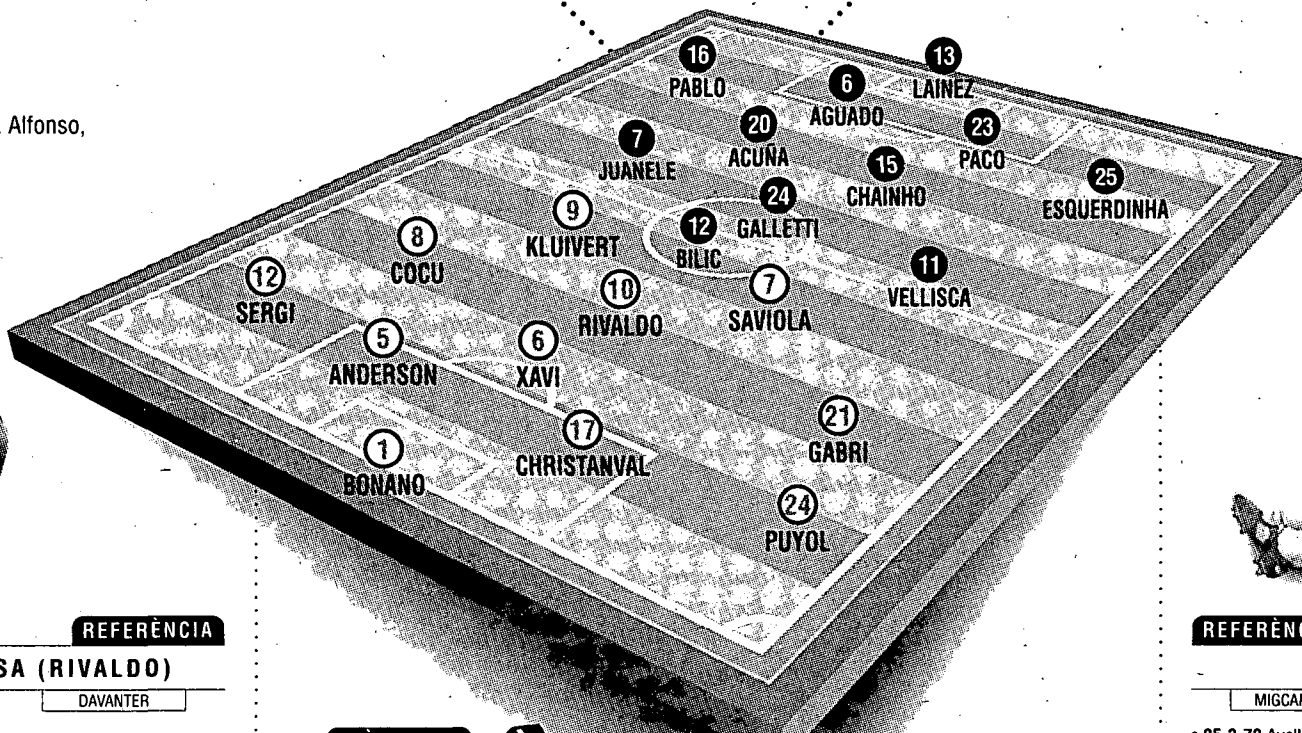

Pel que fa al Saragossa, tampoc no tira coets. El conjunt aragonès fa dos mesos que no coneix la victòria com a visitant i viu en un permanent estat de setge amb un tècnic enfrontat amb gran part de l'afició i amb una de més petita —però de pes— de la mateixa plantilla. Txetxu Rojo (amb l'aigua al coll des de fa moltes jornades) ha

fet viatjar 20 jugadors. Té els dubtes del davanter Yordi —per una grip podria deixar el lloc a Bilic, com a únic punta— i de Martín Vellisca, i continuarà apostant per Lainez a la porteria, en detriment de Juanmi. Els *obusos* del Toro Acuña seran un dels perills per no sortir dessagnats. Aquest gener, el Barça no pot dubtar més.

Barcelona

RESTA CONVOCATS

Reina (p.), Coco, Gerard, Alfonso, De Boer, Overmars

LESIONATS

Luis Enrique i Abelardo

REFERÈNCIA

VITOR BARBOSA (RIVALDO)

DAVANTER

- 19-4-1972 Arrecife (Brasil)
- 5a temporada
- 4 gols [temporada 2001/02]

Torna a l'equip amb ganes de fer callar boques. Les seves últimes declaracions el fan més protagonista que mai.

BARCELONA

8è / 27 punts

GOLS MARCATS	25
GOLS ENCAIXATS	17
REMATADES	245
PERCENTATGE ENCERT PORTERIA	35%
PERCENTATGE ENCERT A GOL	10%
PENALS FAVOR/CONTRA	1/4
FALTES COMESÉS	321
FALTES REBUDES	316
TARGETES GROQUES/VERMELLES	49/2

NOU CAMP

20.00 h [Canal+]

L'ÀRBITRE

RAMÍREZ DOMÍNGUEZ

- 17-9-1965 Còrdova
- 2a temporada
- 23 partits a primera.