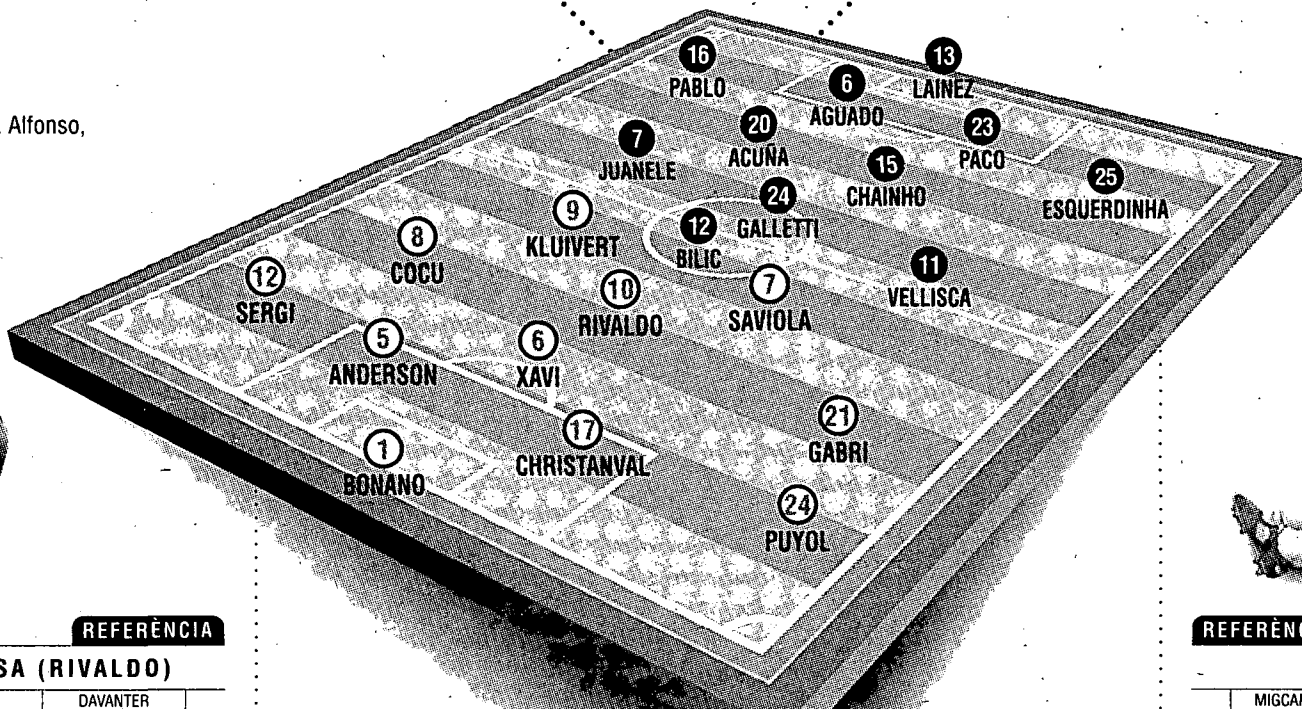

Pel que fa al Saragossa, tampoc no tira coets. El conjunt aragonès fa dos mesos que no coneix la victòria com a visitant i viu en un permanent estat de setge amb un tècnic enfrontat amb gran part de l'afició i amb una de més petita —però de pes— de la mateixa plantilla. Txetxu Rojo (amb l'aigua al coll des de fa moltes jornades) ha

fet viatjar 20 jugadors. Té els dubtes del davanter Yordi —per una grip podria deixar el lloc a Bilic, com a únic punta— i de Martín Vellisca, i continuarà apostant per Lainez a la porteria, en detriment de Juanmi. Els *obusos* del Toro Acuña seran un dels perills per no sortir dessagnats. Aquest gener, el Barça no pot dubtar més.

Barcelona

RESTA CONVOCATS

Reina (p.), Coco, Gerard, Alfonso, De Boer, Overmars

LESIONATS

Luis Enrique i Abelardo

REFERÈNCIA

VITOR BARBOSA (RIVALDO)

DAVANTER

- 19-4-1972 Arrecife (Brasil)
- 5a temporada
- 4 gols [temporada 2001/02]

Torna a l'equip amb ganes de fer callar boques. Les seves últimes declaracions el fan més protagonista que mai.

BARCELONA

8è / 27 punts

GOLS MARCATS	25
GOLS ENCAIXATS	17
REMATADES	245
PERCENTATGE ENCERT PORTERIA	35%
PERCENTATGE ENCERT A GOL	10%
PENALS FAVOR/CONTRA	1/4
FALTES COMESÉS	321
FALTES REBUDES	316
TARGETES GROGUES/VERMELLES	49/2

NOU CAMP

20.00 h [Canal+]

L'ÀRBITRE

RAMÍREZ DOMÍNGUEZ

- 17-9-1965 Còrdova
- 2a temporada
- 23 partits a primera.