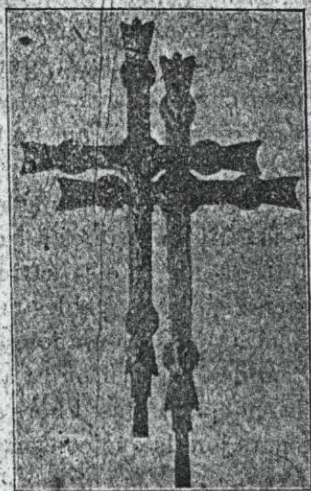

**RÇ DE 1921**  
**pel GRUP EXCURSIONISTA GIRONÍ**

**ta (Campionat del Grup)**

**e Cotes : VALIOSOS PREMIS**

**8 rals. — Els reglaments estaran exposats a l'estatge**

ans del Monestir

Vilabertran  
Creu processional