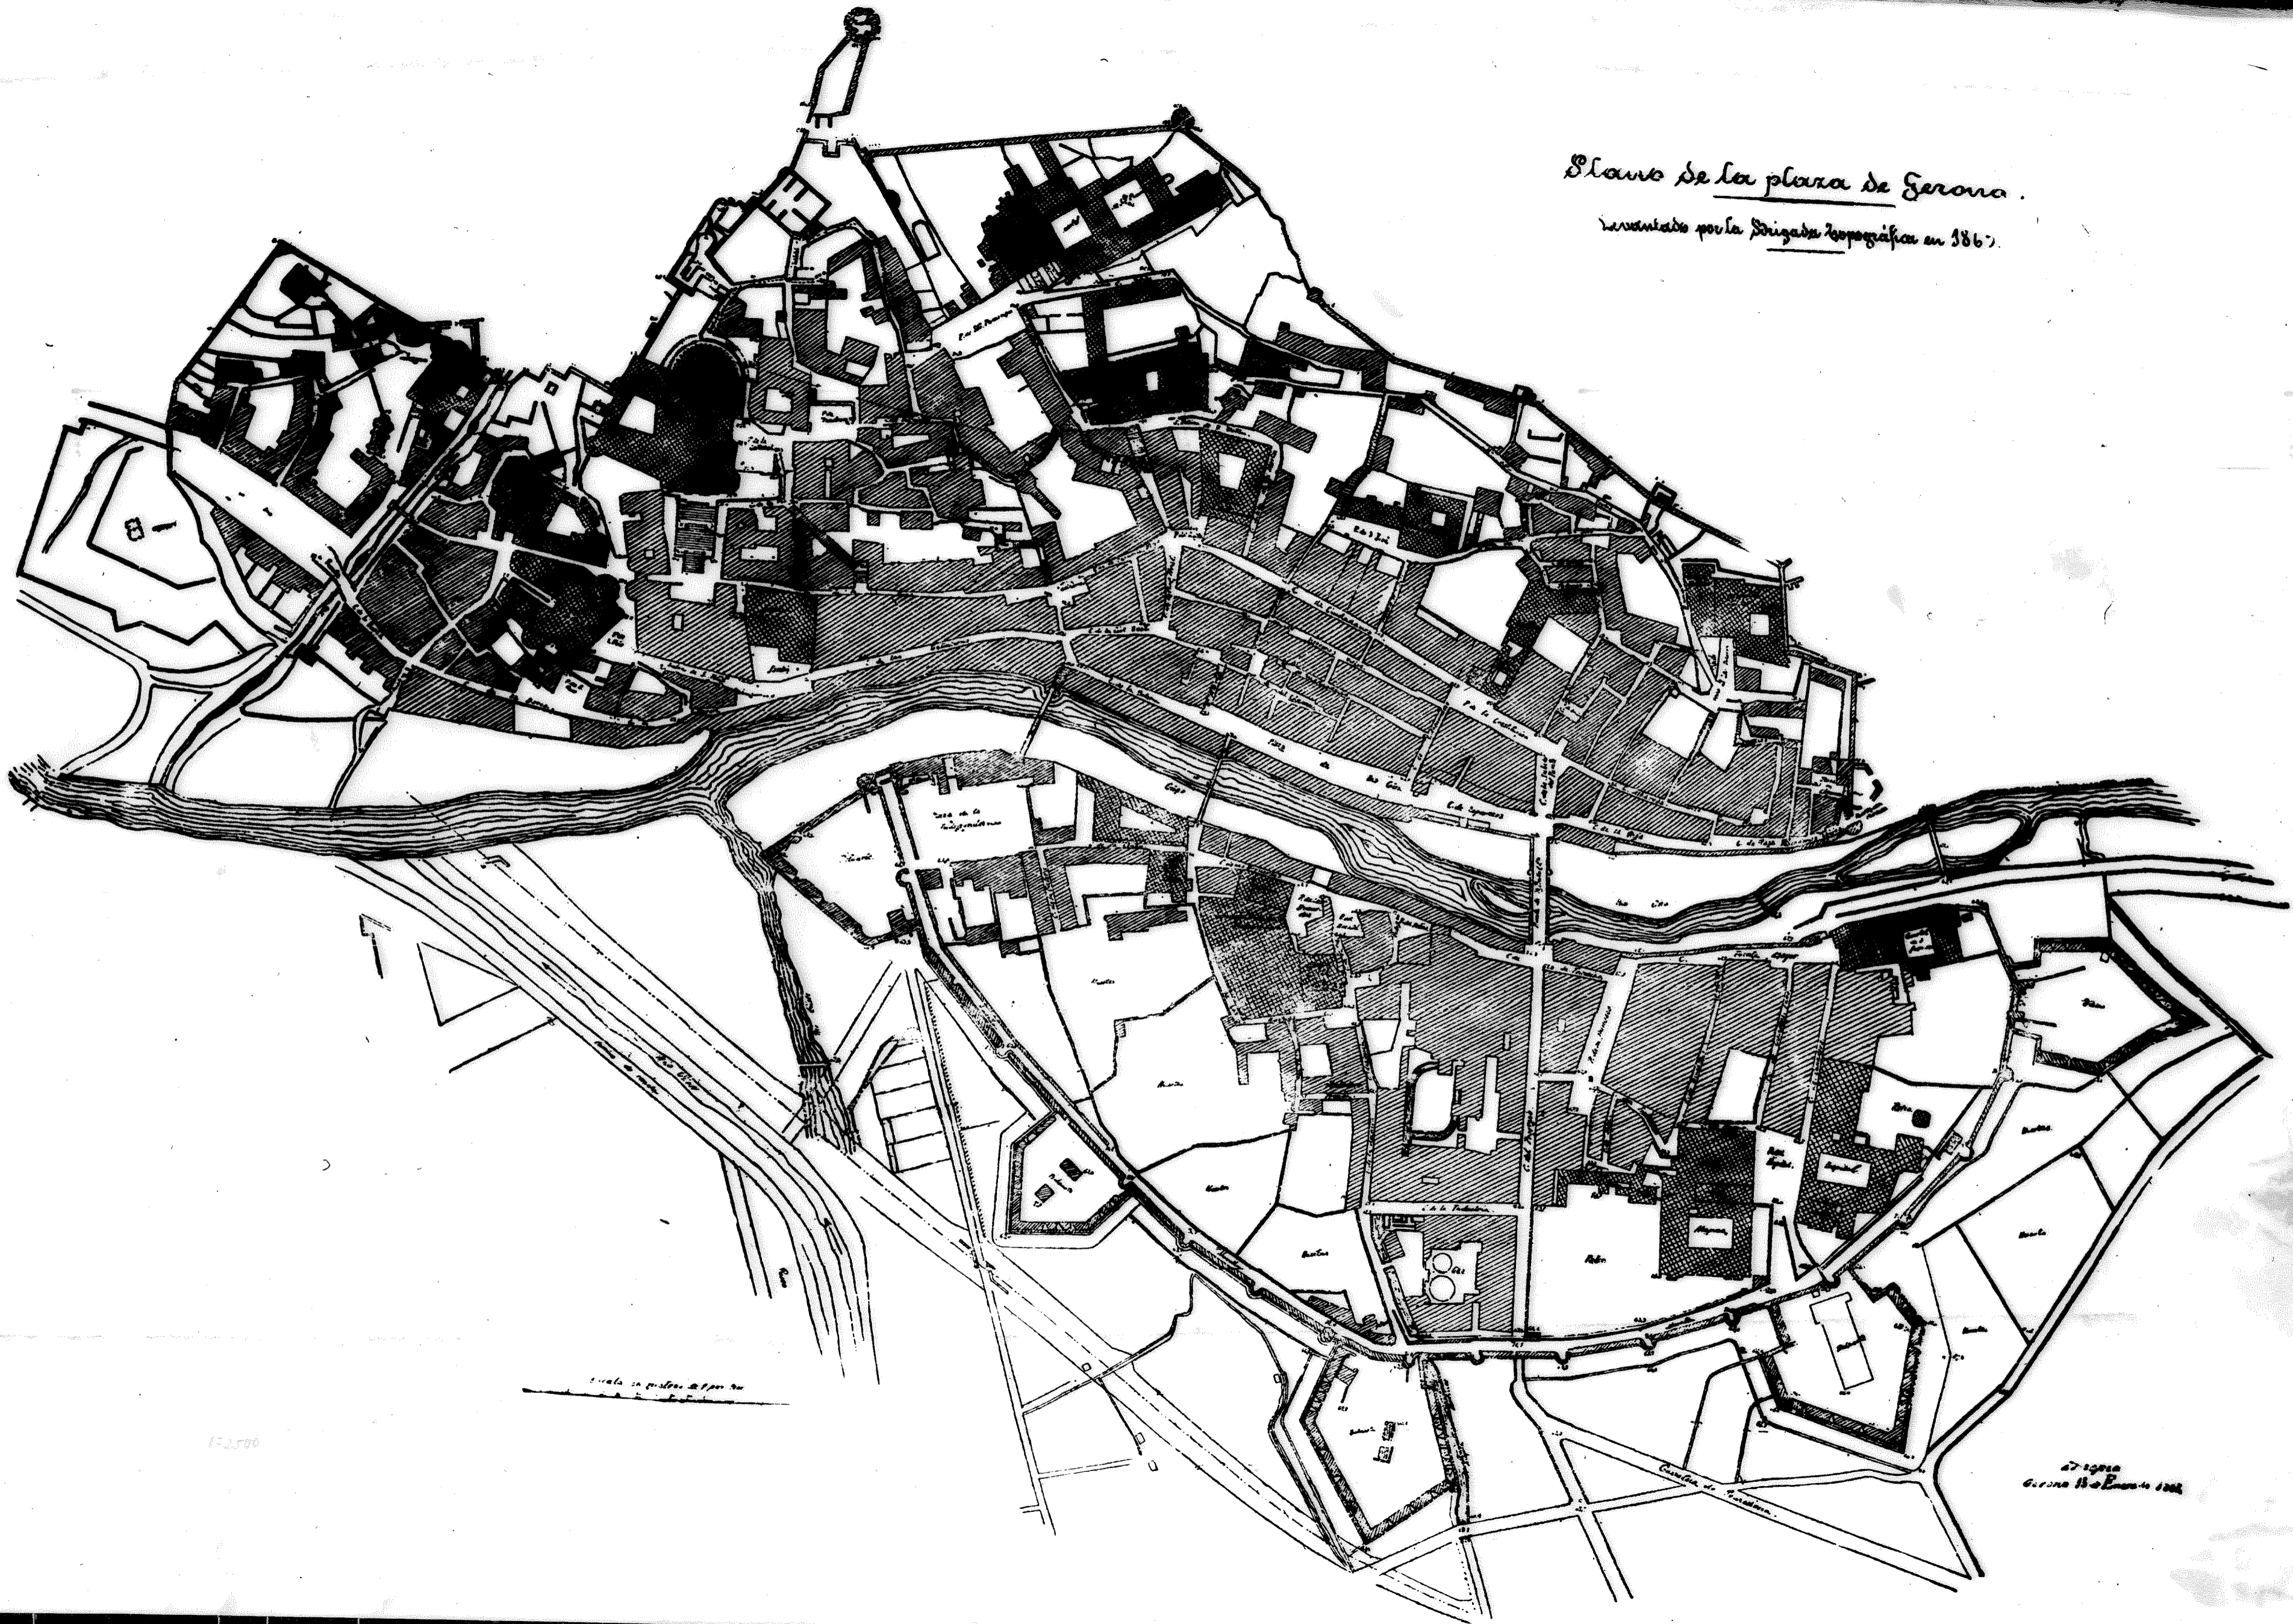

Plano de la plaza de Gerona.
levantado por la Dirigida topografica en 1867.

1:5000

27 1868
Gerona 1868

ESCALA 1:1.000

RIO TER

*Croquis del plano de la Ciudad de Gerona
con la denominacion de calles, Plazas y edificios publicos*