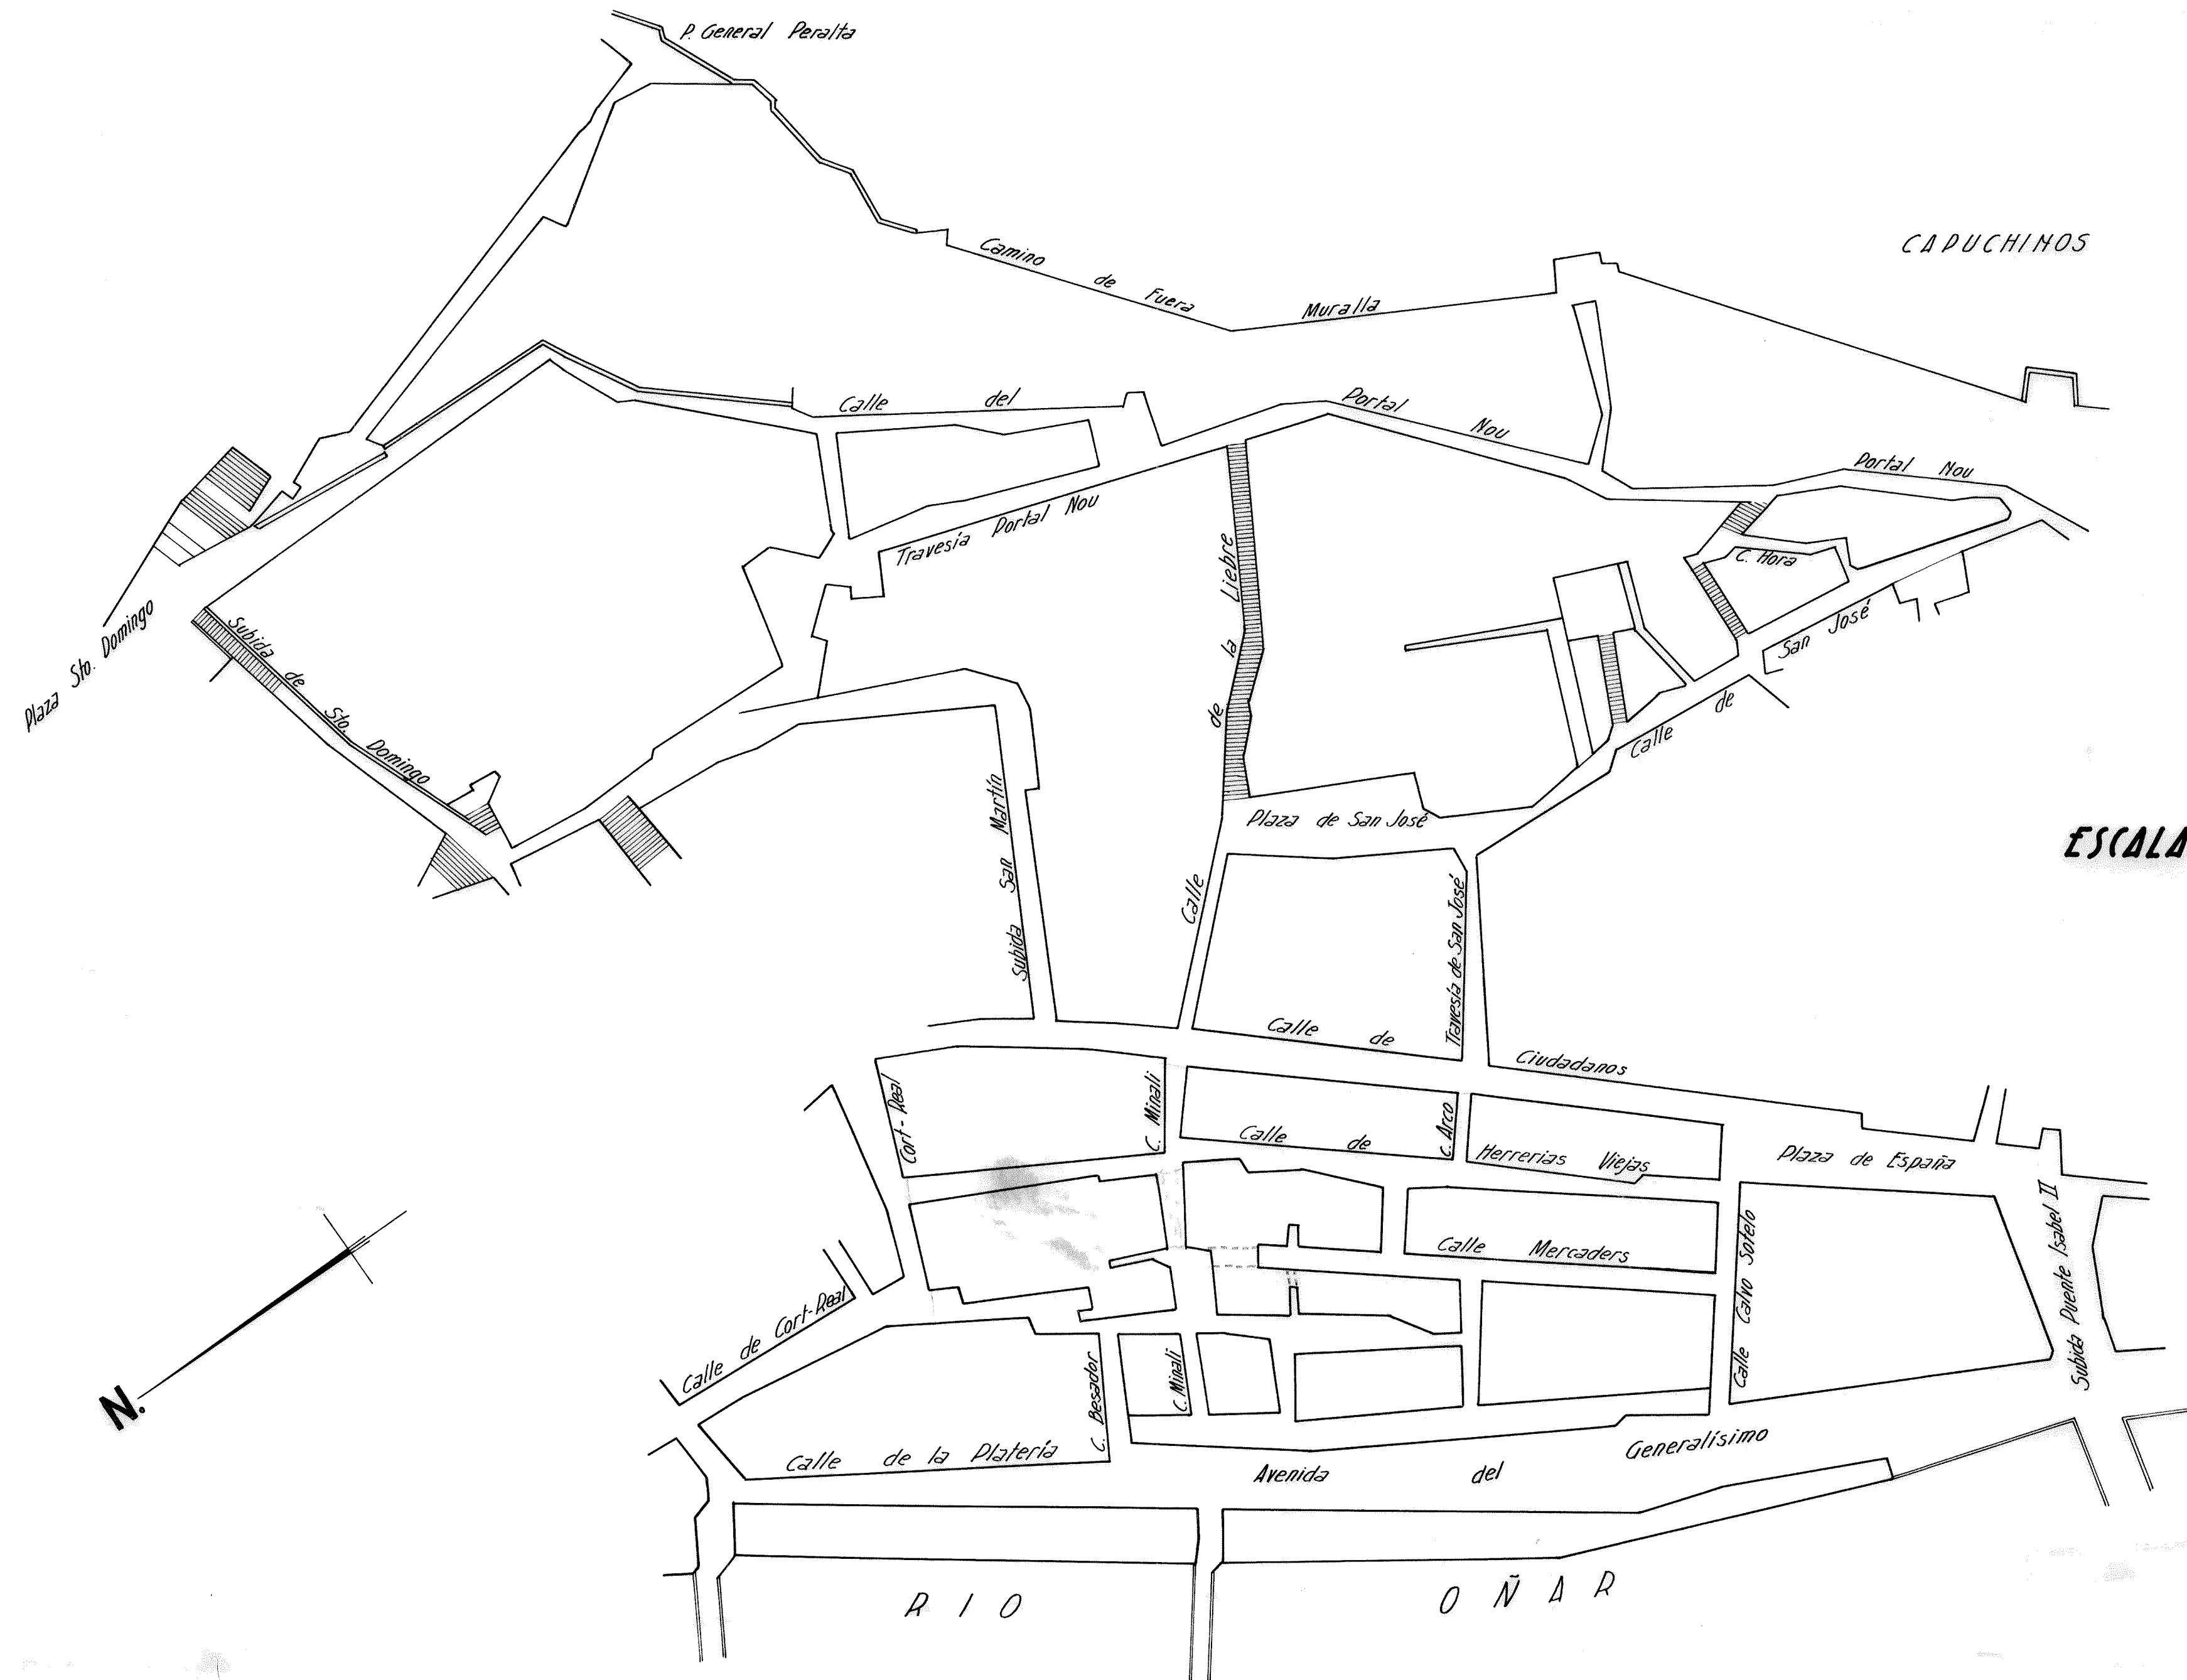

Plano de la plaza de Gerona.
levantado por la Dirigida topografica en 1867.

1:5000

27 1868
Gerona 1868

ESCALA 1:1.000

RIO TER

*Croquis del plano de la Ciudad de Gerona
con la denominacion de calles, Plazas y edificios publicos*