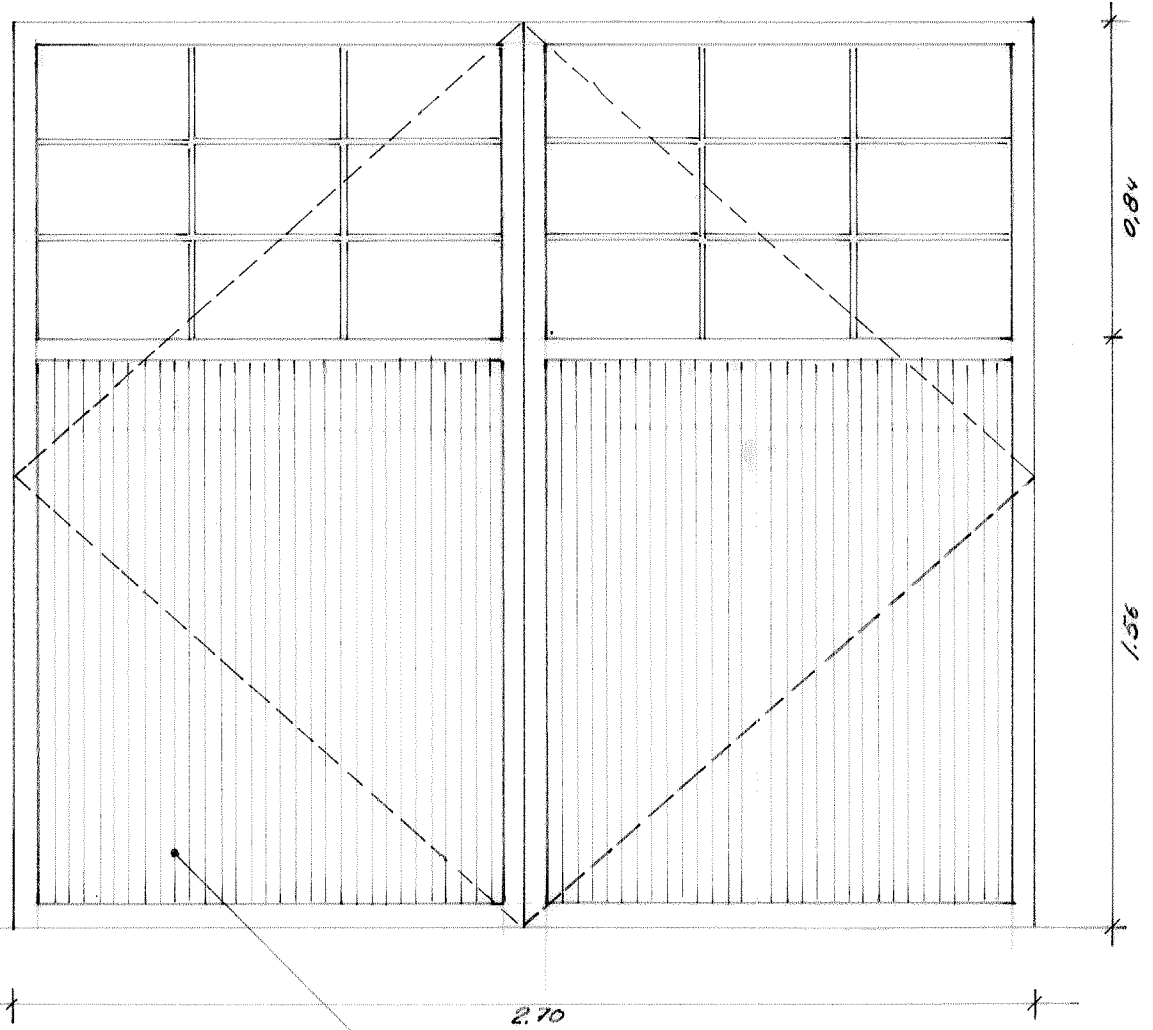

CENTRAL LECHERA
Puerta metálica
E. 1:20

Plancha Pizarra.

6018.01

CENTRAL LECHERA
Carpinteria a reponer.
E. 1:20

6018.02