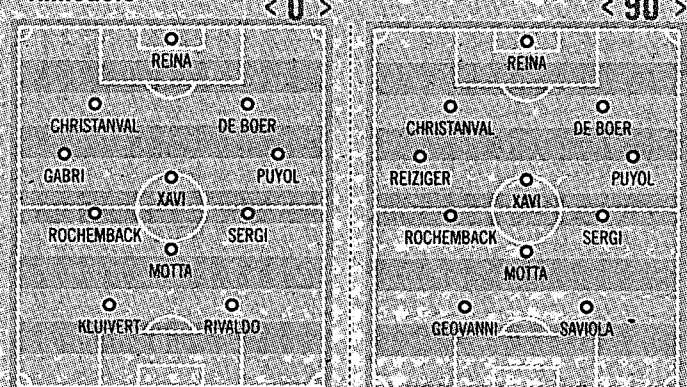

» ESCÀNER

► Els números

	FC BARCELONA			TENERIFE		
	1a PART	2a PART	TOTAL	1a PART	2a PART	TOTAL
FALTES	9	8	17	13	6	19
CÓRNER	4	3	7	1	0	1
FORES DE JOC	1	1	2	0	0	0
XUTS A PORTA	5	7	12	2	0	2
TARGETES	0	0	0	1	2	3

► Alineació

► Ocasions de gol

PRIMERA PART      ● FC Barcelona      ○ Tenerife      ➡ Gols

**FC Barcelona:** 1. 15' Puyol (gol) / 2. 19' Rivaldo / 3. 30' Kluivert / 4. 44' Kluivert / 5. 46' Kluivert (gol)  
**Tenerife:** 1. 46' Marioni

**SEGONA PART**

**FC Barcelona:** 6. 4' Kluivert (gol) / 7. 20' Rivaldo / 8. 21' Kluivert (gol) / 9. 25' Kluivert (gol) / 10. 27' Charcos (gol p.p.) / 11. 31' Geovanni  
**Tenerife:** -

► Possessió de pilota