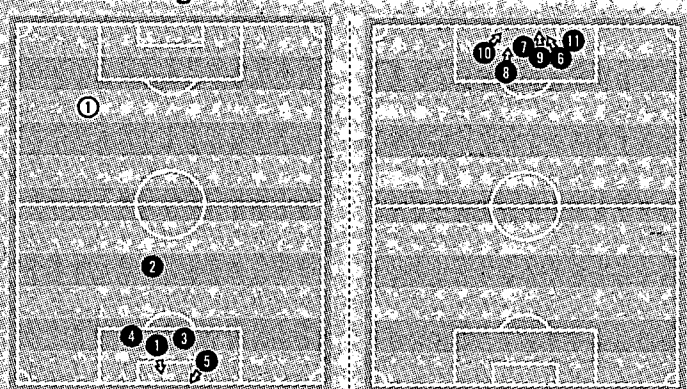

» ESCÀNER

► Els números

	FC BARCELONA			TENERIFE		
	1a PART	2a PART	TOTAL	1a PART	2a PART	TOTAL
FALTES	9	8	17	13	6	19
CÓRNER	4	3	7	1	0	1
FORES DE JOC	1	1	2	0	0	0
XUTS A PORTA	5	7	12	2	0	2
TARGETES	0	0	0	1	2	3

► Alineació

► Ocasions de gol

PRIMERA PART      ● FC Barcelona      ○ Tenerife      ➡ Gols

**FC Barcelona:** 1. 15' Puyol (gol) / 2. 19' Rivaldo / 3. 30' Kluivert / 4. 44' Kluivert / 5. 46' Kluivert (gol)  
**Tenerife:** 1. 46' Marioni

**SEGONA PART**

**FC Barcelona:** 6. 4' Kluivert (gol) / 7. 20' Rivaldo / 8. 21' Kluivert (gol) / 9. 25' Kluivert (gol) / 10. 27' Charcos (gol p.p.) / 11. 31' Geovanni  
**Tenerife:** -

► Possessió de pilota